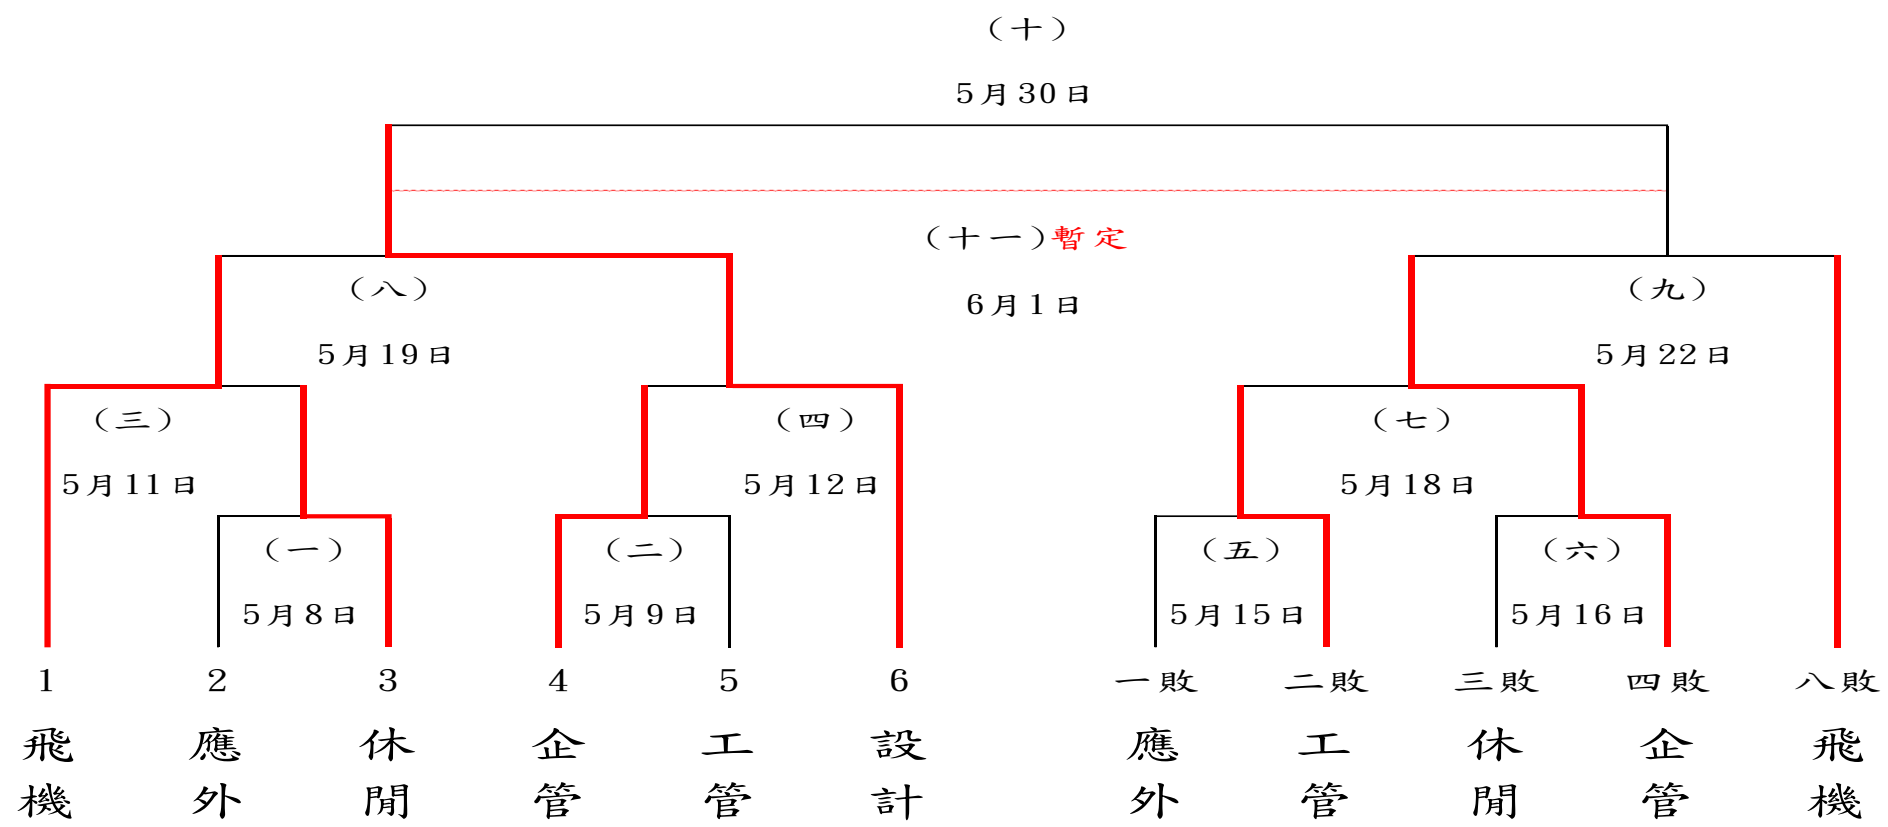

# 國立虎尾科技大學 111 學年度全校排球女生組賽程圖

12:10 報到 12:15 開始比賽；決賽取前三名頒發獎學金及獎盃