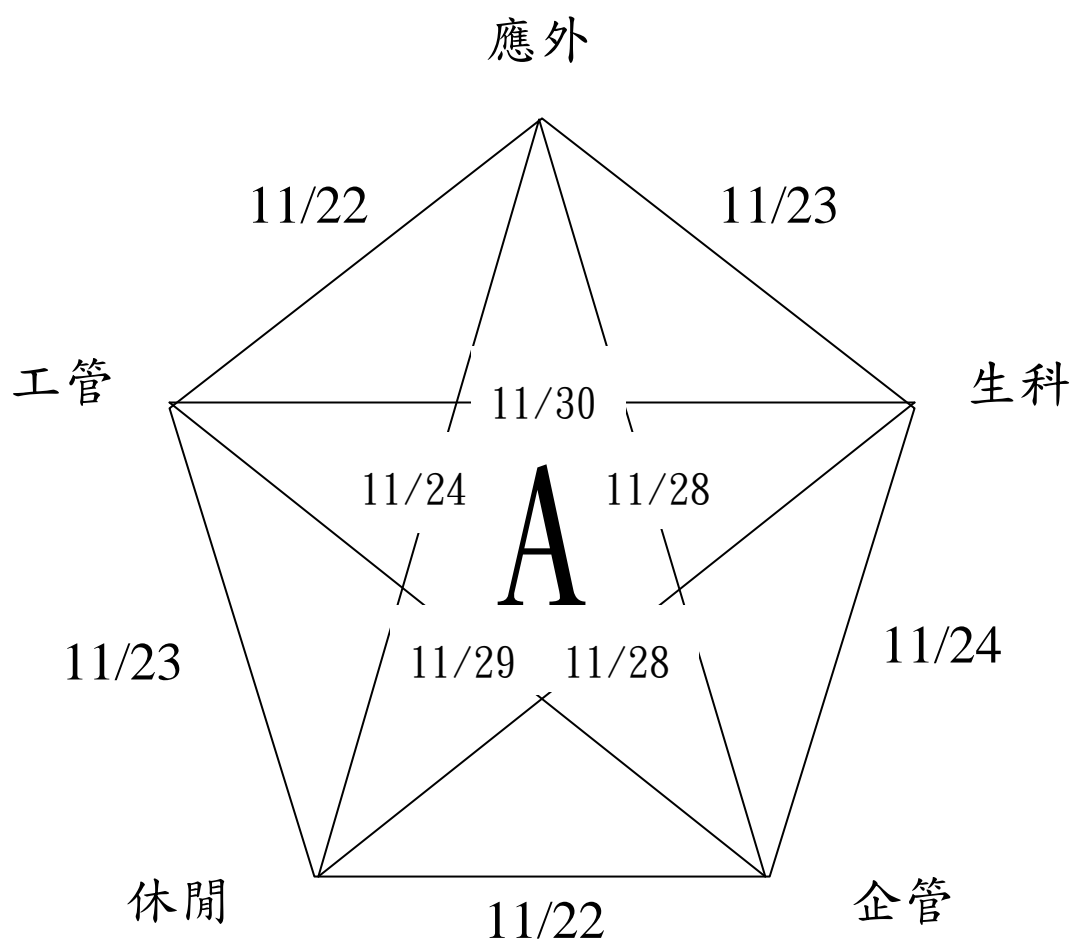

國立虎尾科技大學 105 學年度全校羽球賽女生組賽程圖

*各隊 12:20 於經國館 1 樓 PU 球場集合，請自備球拍參賽。

*【決賽】取前兩名頒發獎學金及獎盃