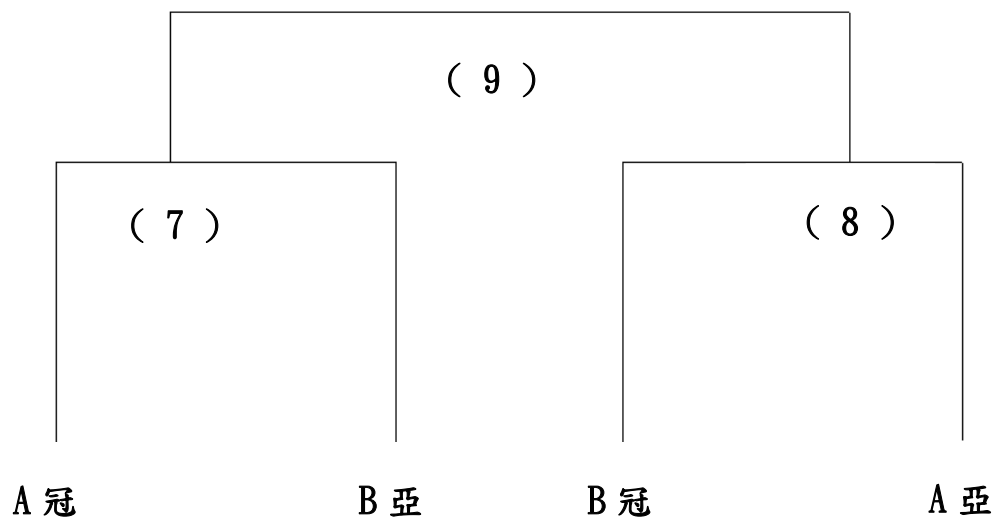

桌球-大專女子組個人雙打 (三取二)

1.洪御嫻 黃姝寧 輔仁大學

2.簡睿萱 黃以薰 國立臺中教育大學

3.章芷瑄 陳佑庭 國立臺北護理健康大學

1.黃舒玢 蔡婷萱 輔仁大學

2.張晶瑗 陳暉茹 國立臺中教育大學

3.李欣瑜·張晏綺 國立臺北護理健康大學

大專女子組雙打賽決賽

冠軍：

亞軍：

季軍：