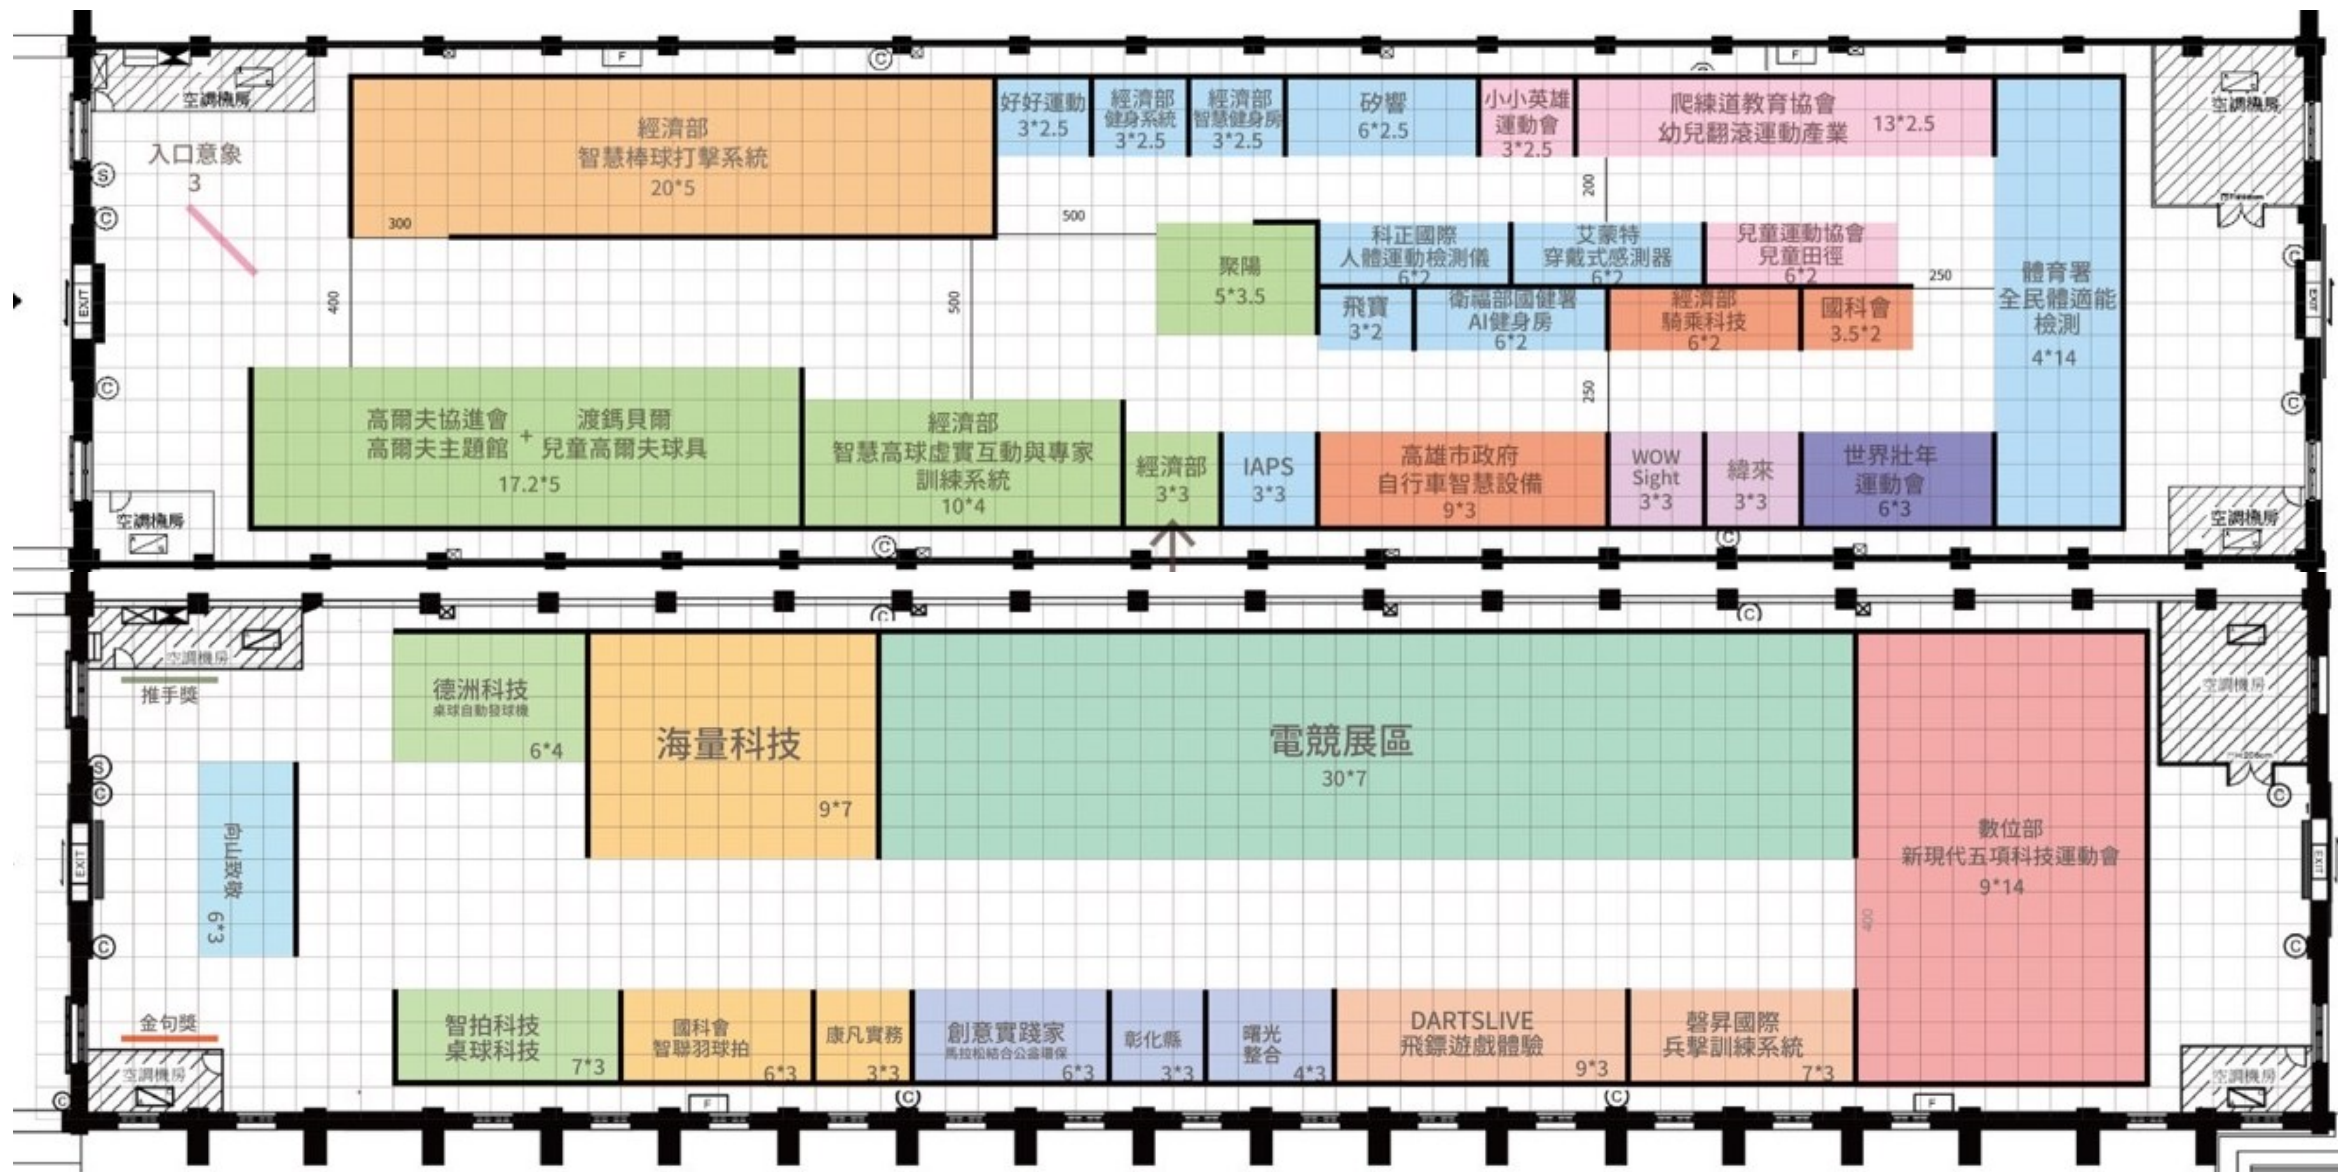

二三號倉 | 配置及動線

一號倉庫

業餘

二三號倉庫

職業

四五號倉 | 產業動態

四號倉 | 全民運動一館 | 7個類別 | 24個攤位

	單位	主題		單位	主題
科技健身	體育署	全民體適能檢測	騎乘科技	國科會 & 成大 & 世盛國際	自行車測力、風速偵測
	經濟部&工研院	智慧健身房		經濟部&工研院&自行車中心	騎乘科技
	經濟部數轉院	運動健身智慧系統2.0		高雄市政府運動發展局	智慧運動場域
	衛福部國健署	AI 健身房	棒球	經濟部&工研院&光陣三維	智慧棒球打擊系統
	HO FITNESS 好好運動	Welcome Ho, Have a Ho Time	幼兒與兒童	中華民國兒童運動協會 & 詠冠體育	世界田徑總會(WA)兒童田徑 Kids Athletics
	艾蒙特科技有限公司	TEKFIT_觸手可及的運動科技		臺灣爬練道人文教育協會	幼兒翻滾運動產業
	矽響先創	物聯網智慧鞋墊感測器		小小英雄運動會	2023小小英雄運動會
	科正國際健康事業有限公司	全民運動能力檢測體驗	科技健身	IAPS	產業加速器創業生態系統
高爾夫	飛寶AI大健康整合平台 (飛達運動顧問有限公司)	FIBO AI智能檢測系統(MOTI優勢體)	高爾夫	聚陽	高球智慧衣
	經濟部&工研院&元木運動	高球居家化訓練系統	中華民國高爾夫球場事業協進會	高爾夫主題	
台北市府	經濟部&工研院&有日互動	智慧高球虛實互動與專家訓練系統	媒體	緯來、wowsight	運動媒體
台北市政府	2025雙北世界壯年運動會	台北世界壯年運動會			

四五號倉 | 配置規劃

四號倉庫

五號倉庫

展期間活動規劃

12.23 SAT 2023.

美力分享

10:30-11:30

空手道女將
-谷筱霜