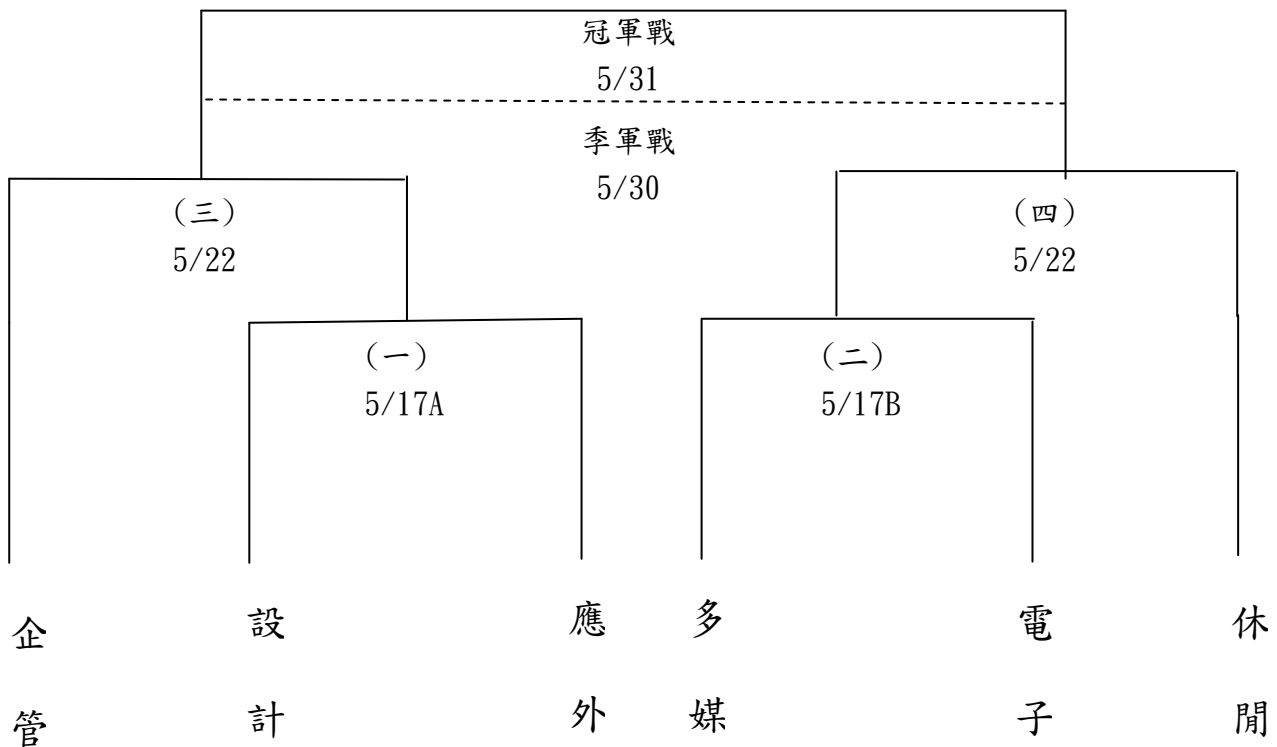

國立虎尾科技大學 106 學年度全校籃球女生組賽程圖

【預賽】取前二名進入決賽

※ 分三組各組取兩名進入決賽，進入決賽之隊伍請於 月 日下午 12:20 至體育室抽籤決定決賽賽程，各系未到者由體育室代抽，不得異議。

※ 各組第一名抽 1.6.4 籤；各組第二名抽 2.3.5 籤。

【決賽】取前四名頒發獎學金及獎盃

※ 比賽結果前四名，將於賽後立即頒發獎盃、獎學金。