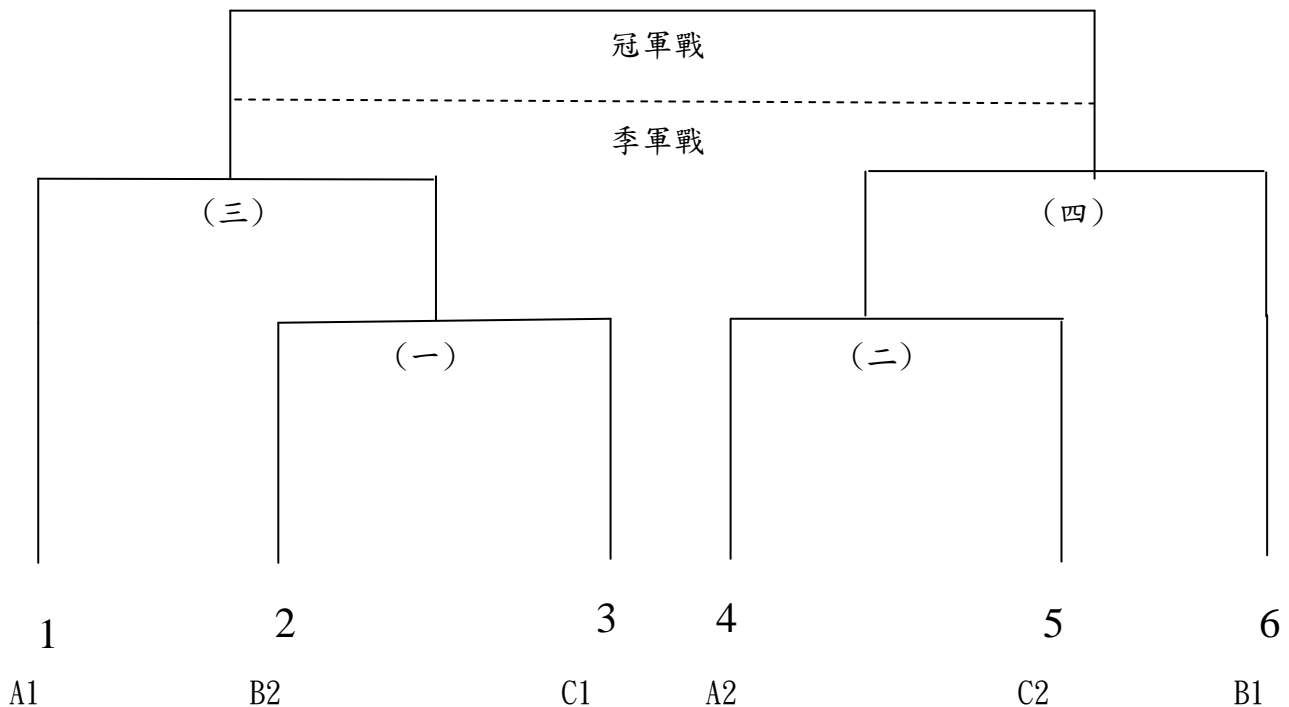

國立虎尾科技大學 106 學年度全校籃球女生組賽程圖

【預賽】取前二名進入決賽

※ 分三組各組取兩名進入決賽，進入決賽之隊伍請於 月 日下午 12:20 至體育室抽籤決定決賽賽程，各系未到者由體育室代抽，不得異議。

※ 各組第一名抽 1.6.4 籤；各組第二名抽 2.3.5 籤。

【決賽】取前四名頒發獎學金及獎盃

※ 比賽結果前四名，將於賽後立即頒發獎盃、獎學金。