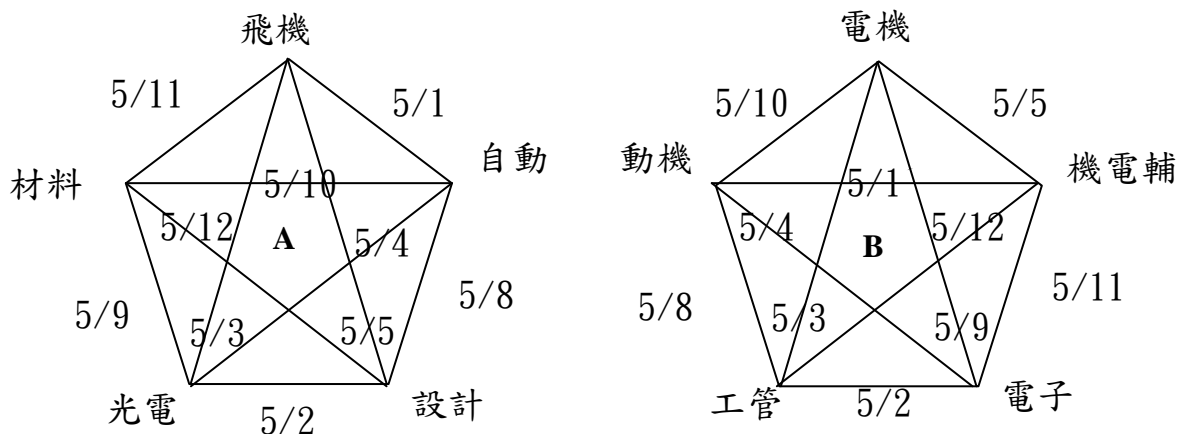

國立虎尾科技大學 105 學年度全校慢速壘球比賽賽程圖

分二組各組取前 3 名進入複賽，複賽賽程採單敗淘汰制