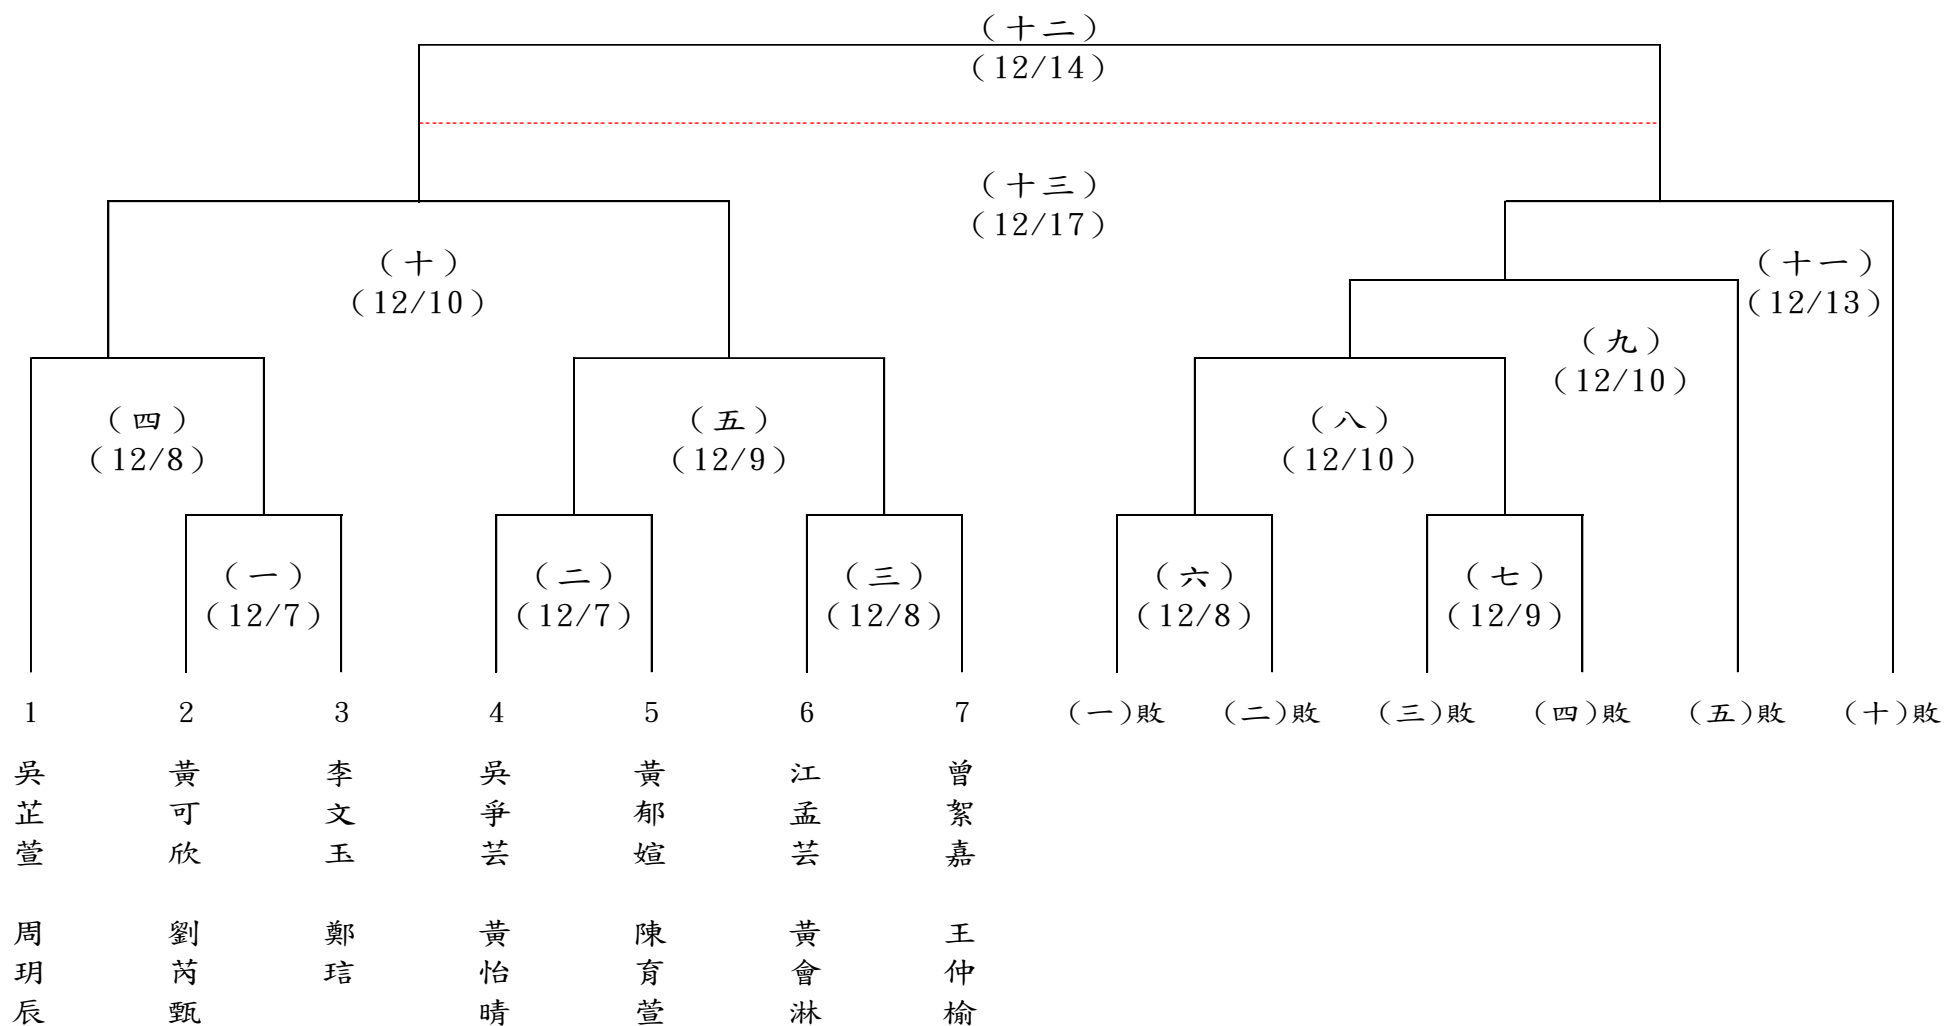

# 國立虎尾科技大學 110 學年度全校羽球賽女生組賽程圖

\*各隊 12:20 於經國館 1 樓 PU 球場集合，請自備球拍參賽。

\*取前 3 名頒發獎學金和獎盃。