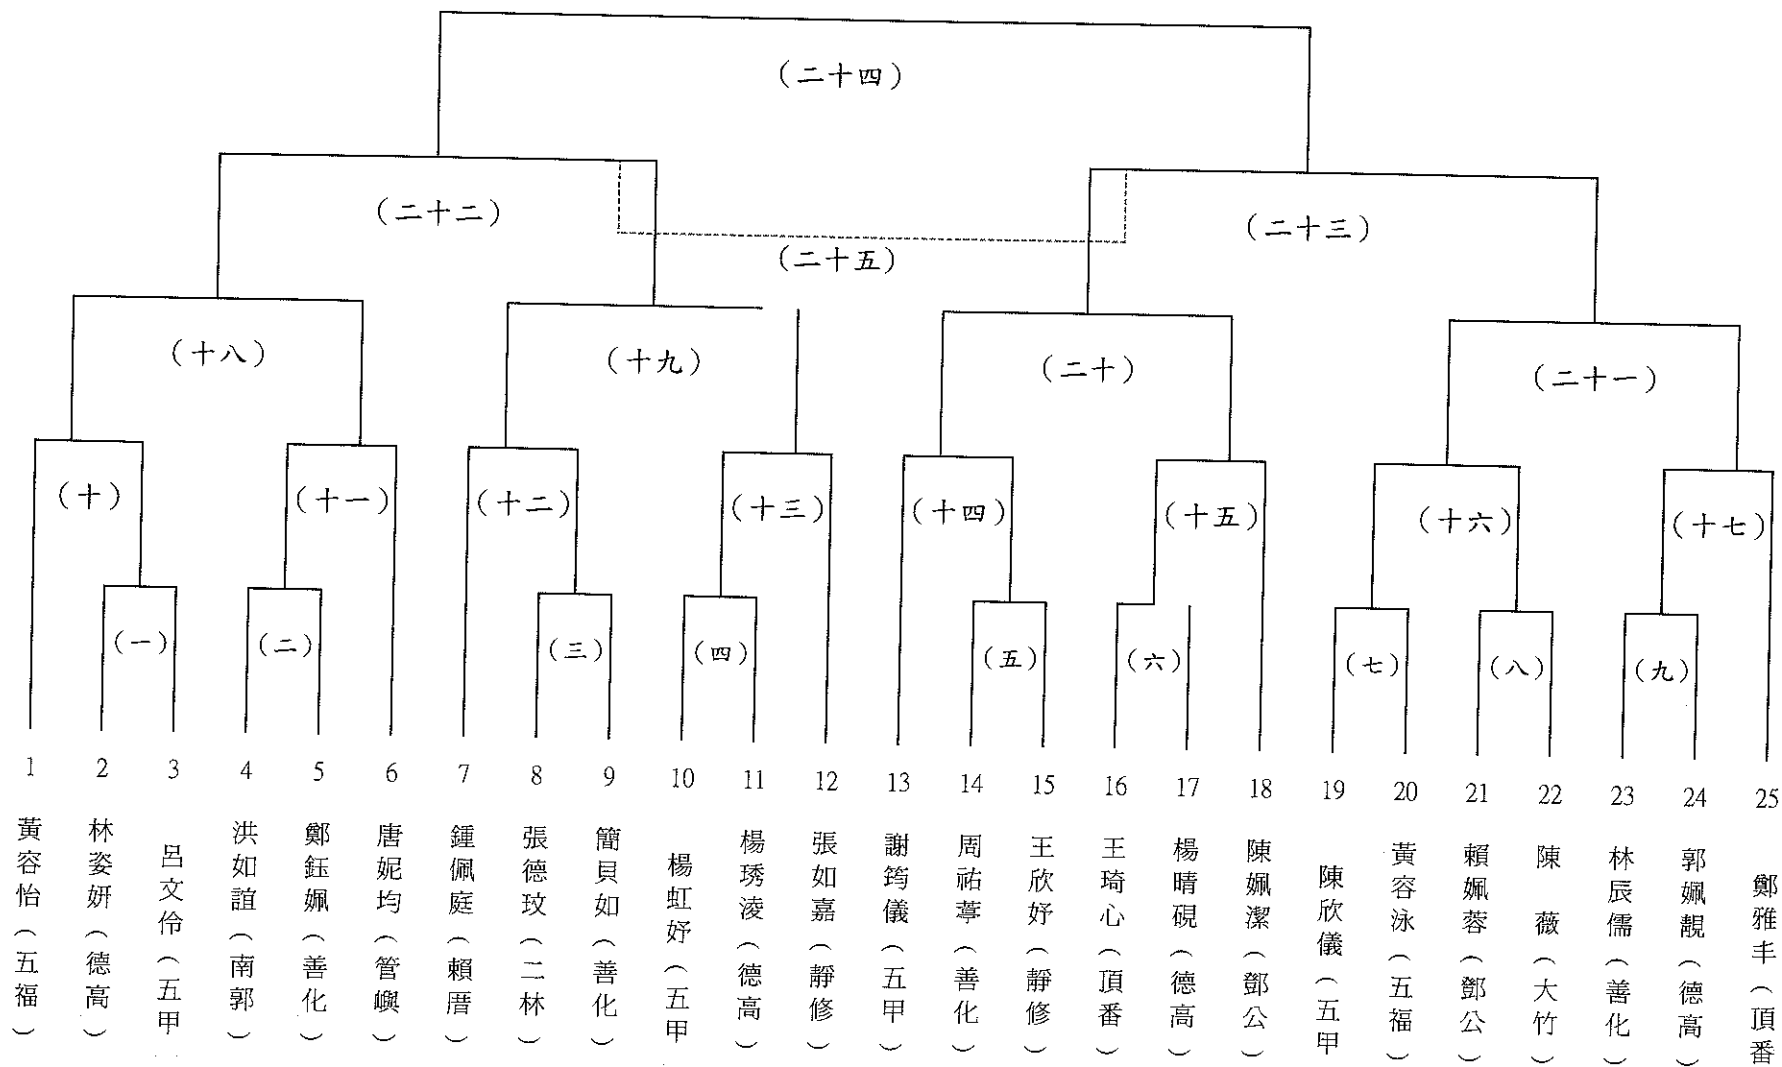

# 國小女子團體仁組 6 隊

各組取二組進入決賽，決賽取冠亞季三名

# 國小女童仁組個人賽

冠軍：

亞軍：

季軍：

殿軍：

第五：

第五：

第五：