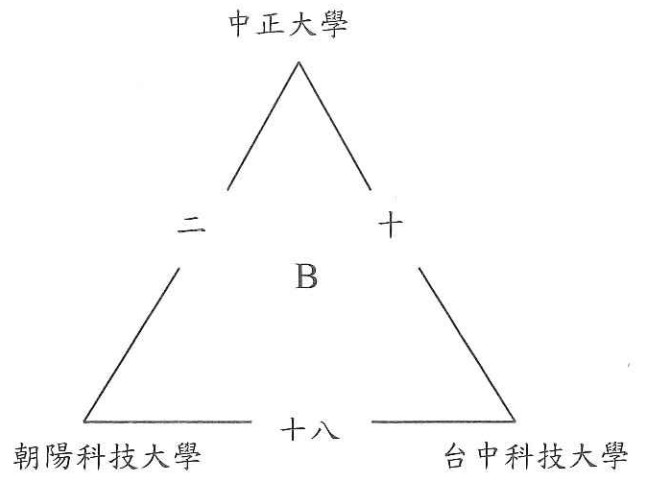

大專女子乙組團體 20 隊

三取一，四取二

交通大學

國立屏東科技大學

嘉南藥理大學

國立台北教育大學

國立高雄科技大學

國立虎尾科技大學