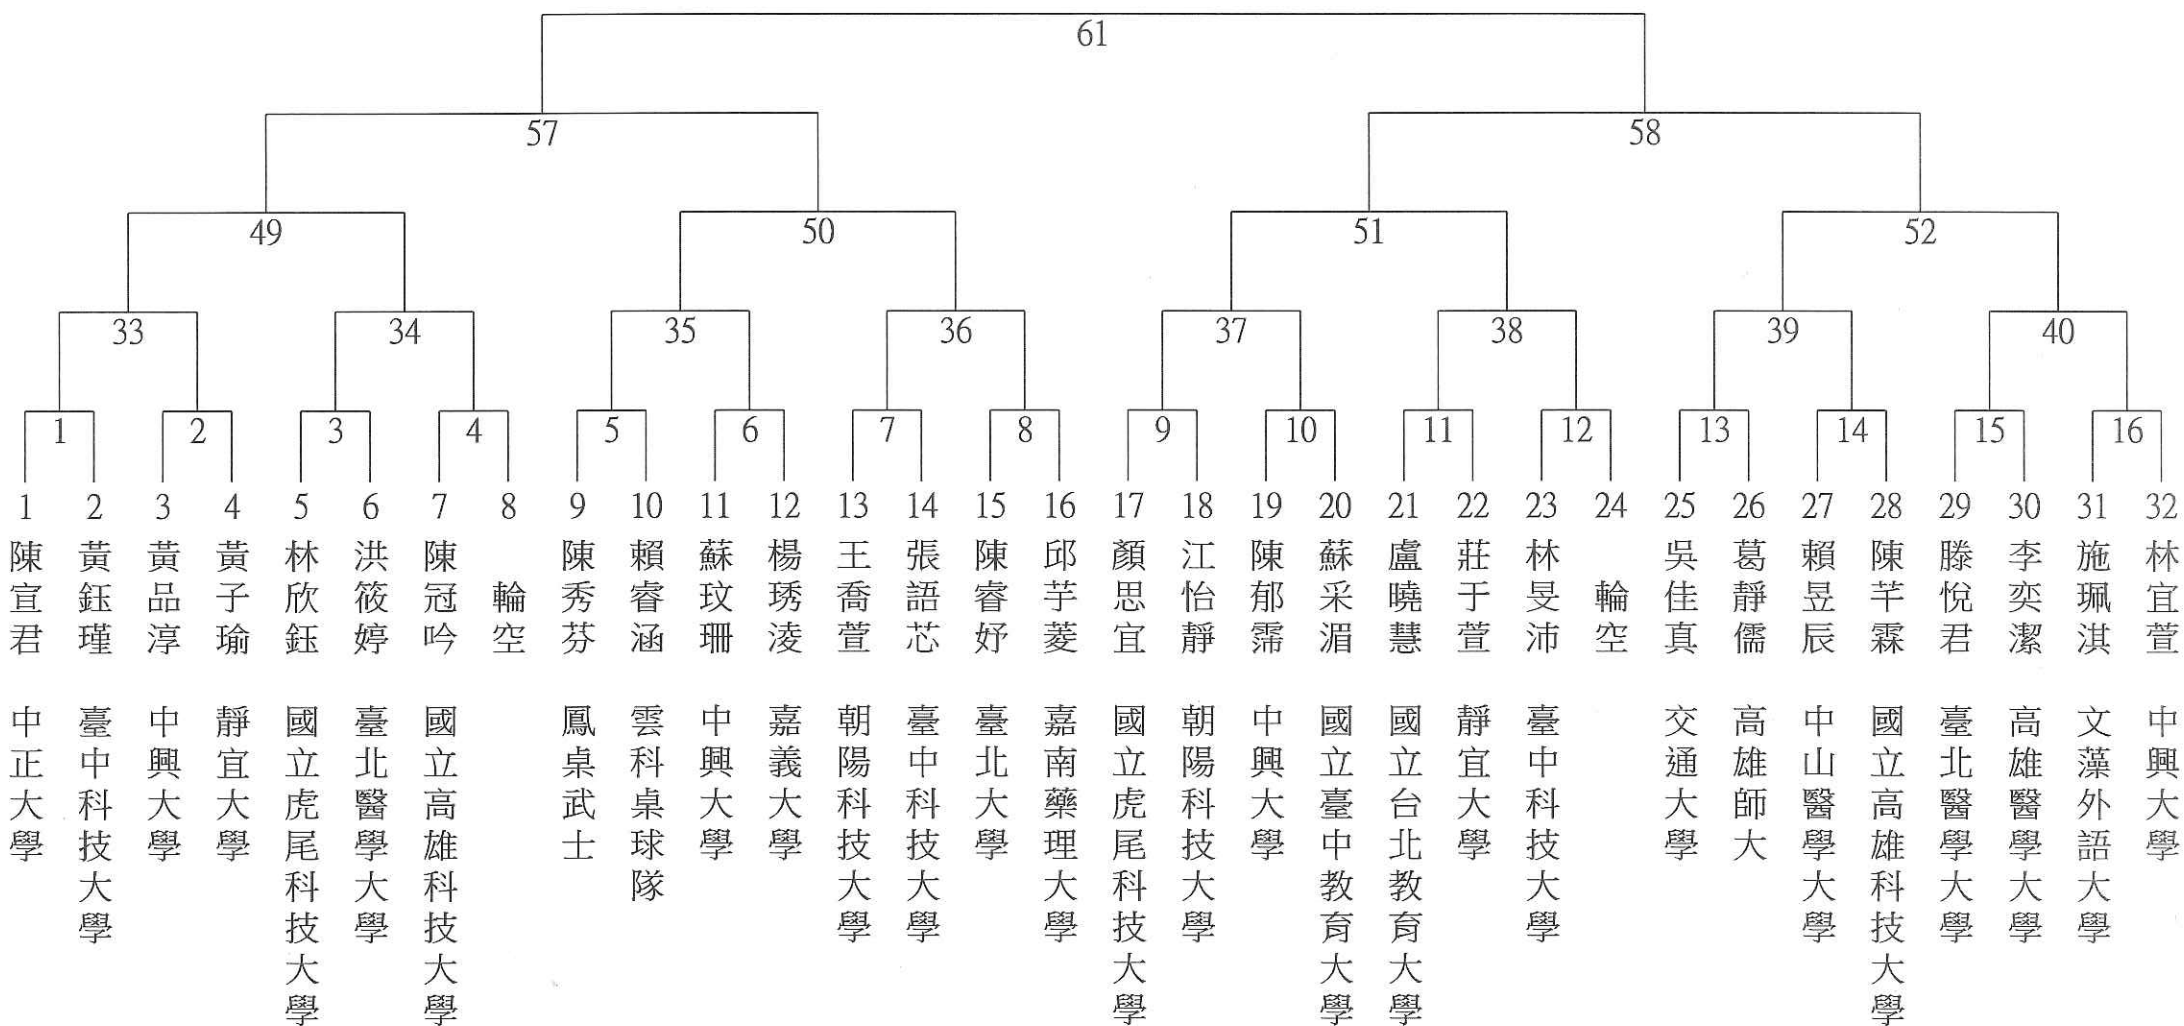

大專女子組單打 A

大專女子組單打 B

大專女子組單打決賽

月日(星期)

冠軍：

亞軍：

季軍：