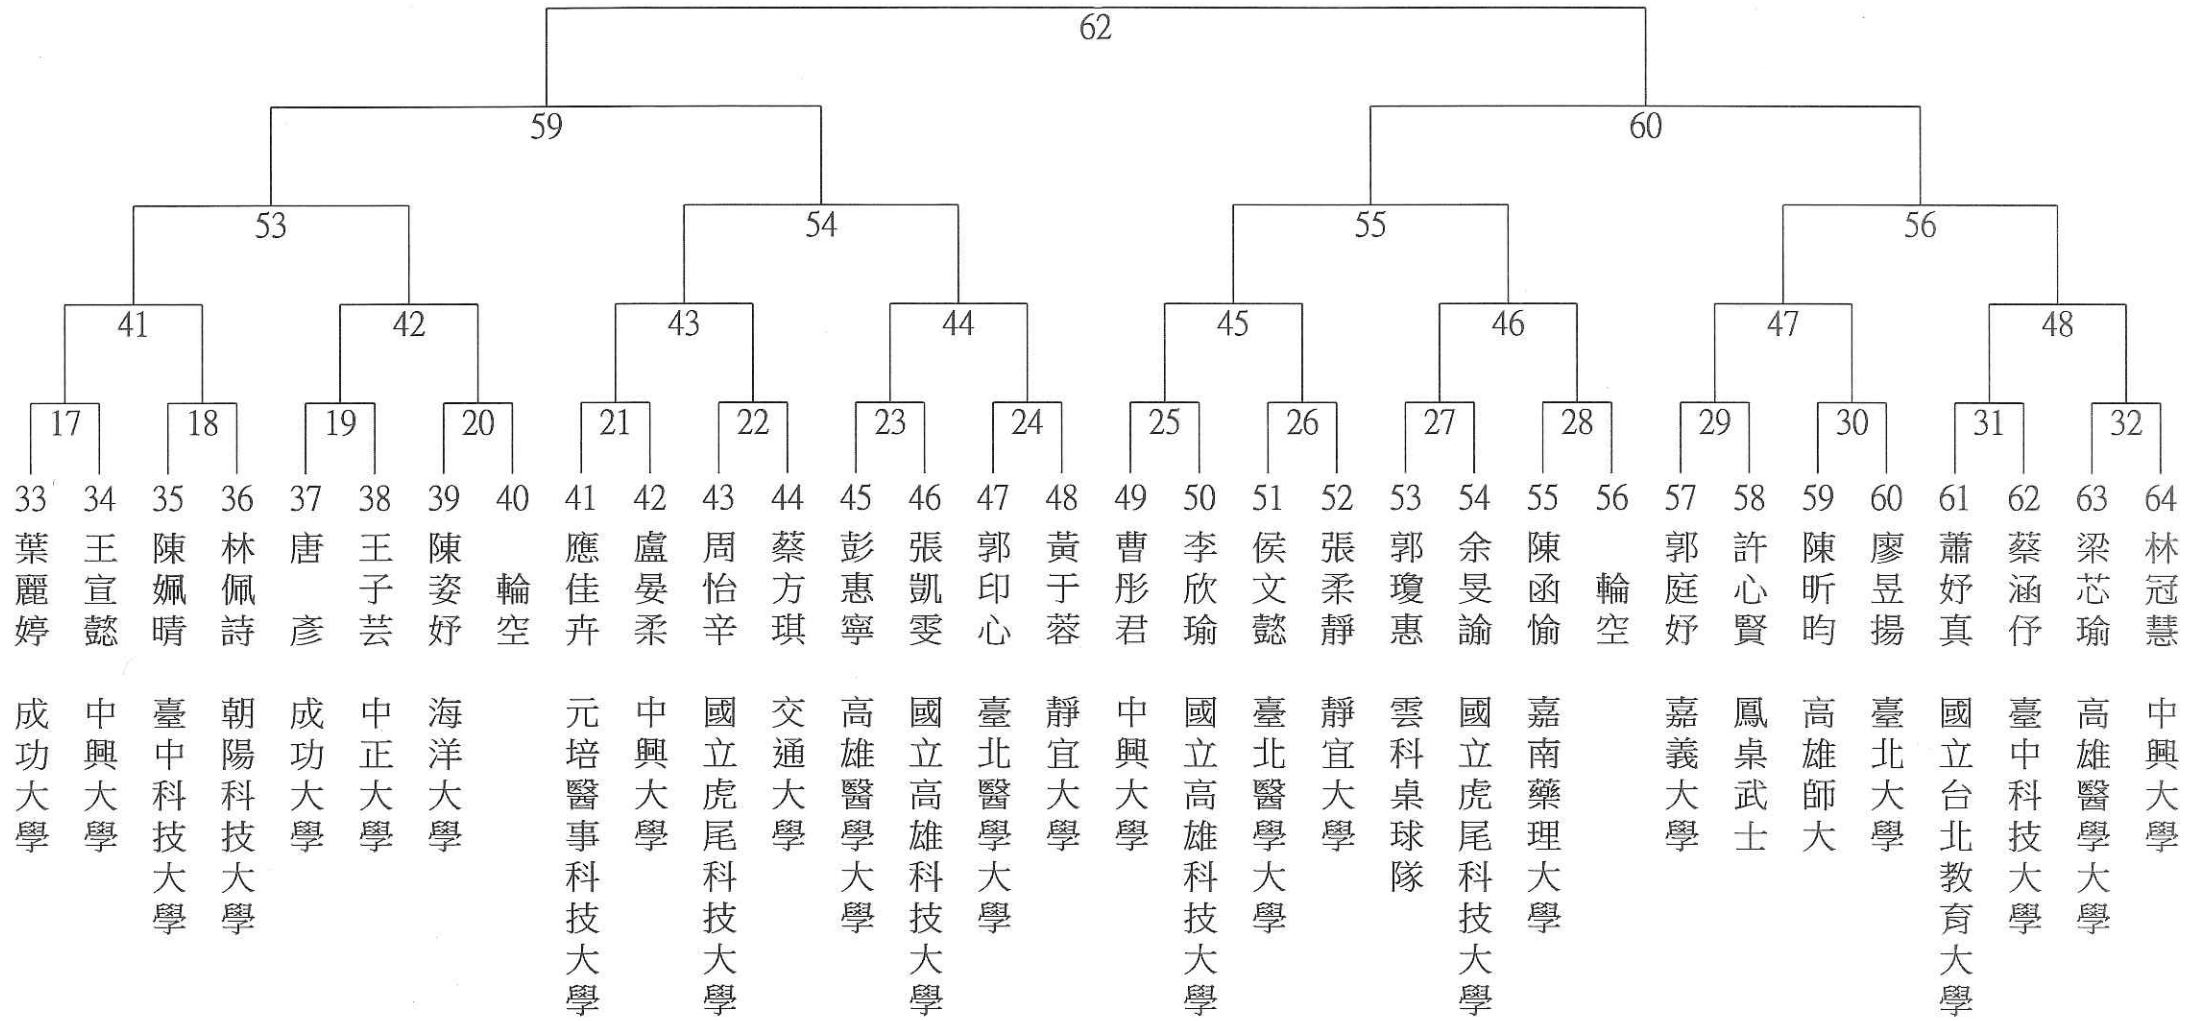

大專女子組單打 A

大專女子組單打 B

大專女子組單打決賽

月日(星期)

冠軍：

亞軍：

季軍：