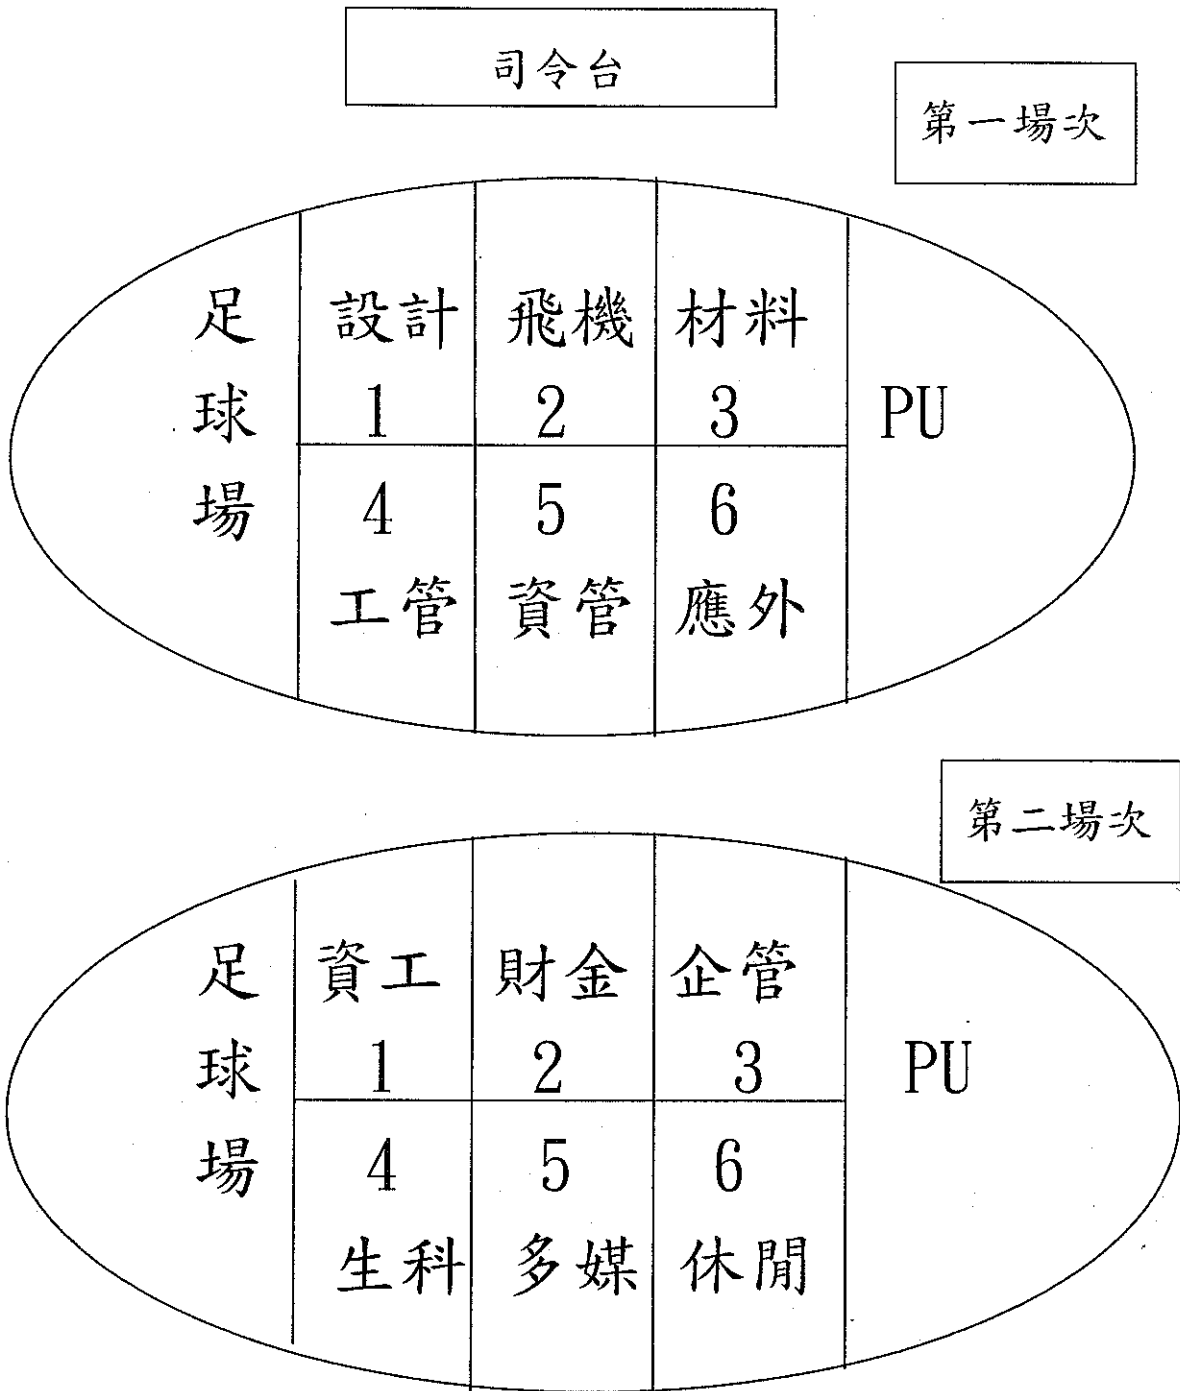

國立虎尾科技大學啦啦隊練習場地配置圖

* 第一場次時間：星期一 pm 6:30 ~ 8:00

星期三、四、五 pm 6:30 ~ 8:15

* 第二場次時間：星期一 pm 8:00 ~ 9:30

星期三、四、五 pm 8:15 ~ 10:00

※練習日期為2月28~3月29日每週一、三、四、五

※第一場次時間:星期一 pm6:30~8:00

星期三、四、五 pm6:30~8:15

啦啦隊 3 月 30、4 月 2 日 田徑場(綠地)全場
夜間使用時間表

3 月 30 日

6 : 30~7 : 05	設計
7 : 05~7 : 40	飛機
7 : 40~8 : 15	材料
8 : 15~8 : 50	工管
8 : 50~9 : 25	資管
9 : 25~10 : 00	應外

4 月 2 日

6 : 30~7 : 05	資工
7 : 05~7 : 40	財金
7 : 40~8 : 15	企管
8 : 15~8 : 50	生科
8 : 50~9 : 25	多媒
9 : 25~10 : 00	休閒